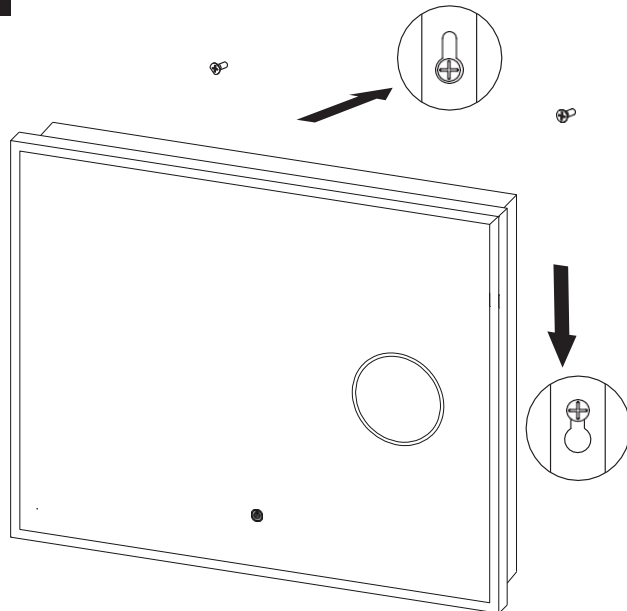

3**4****5**

Stiskněte ikonu  krátce pro zapnutí / vypnutí osvětlení.
 Stiskněte a podržte ikonu  pro změnu barvy osvětlení..